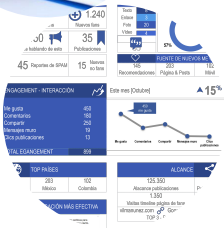

Eta amaitzean...

Dohaintza-ziurtagiri bat egiten dugu, enpresak **zerga-arintzeak** eskuratu ahal izan ditzan.

Datuak biltzen dituen txosten bat emango dizugu (bildutako kopurua, ekimenaren eraginaren adierazleak), eta zuen iraunkortasunari buruzko txostenetan sartu ahal izango duzu.

Langileei eta inplikaturako pertsoneri **eskerrak emateko komunikazio-ereduak** ditugu.